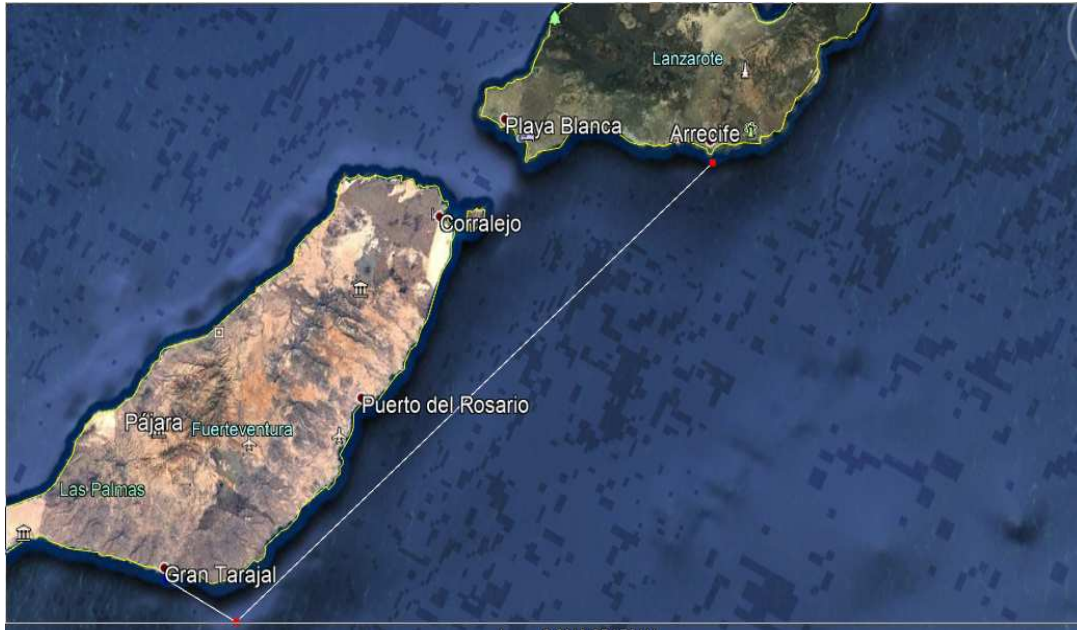

IV REGATA PUERTOS CANARIOS

1 ETAPA: 3 de Octubre

Etapa de Arrecife (Lanzarote) a Gran Tarajal (Fuerteventura)

- Distancia 52 mn.
- Hora de Salida: 10:00 horas
- Entrega de premios. 20:30 horas

2 ETAPA: 4 de Octubre

Etapa de Gran Tarajal (Fuerteventura) a Pasito Blanco (Gran Canaria)

- Distancia 87 mn.
- Hora de Salida: 21:00 horas
- 14:00h Almuerzo en el Punta Yacht Club de Pasito Blanco y entrega de trofeos.

3 ETAPA: 6 de Octubre

Etapa de Gran Tarajal (Fuerteventura) a Pasito Blanco (Gran Canaria)

- Distancia 50 mn.
- Hora de Salida: 08:00 horas
- Recepcion de regatistas 20:30 horas

7 de Octubre Entrega de Trofeos y GALA FINAL CLAUSURA